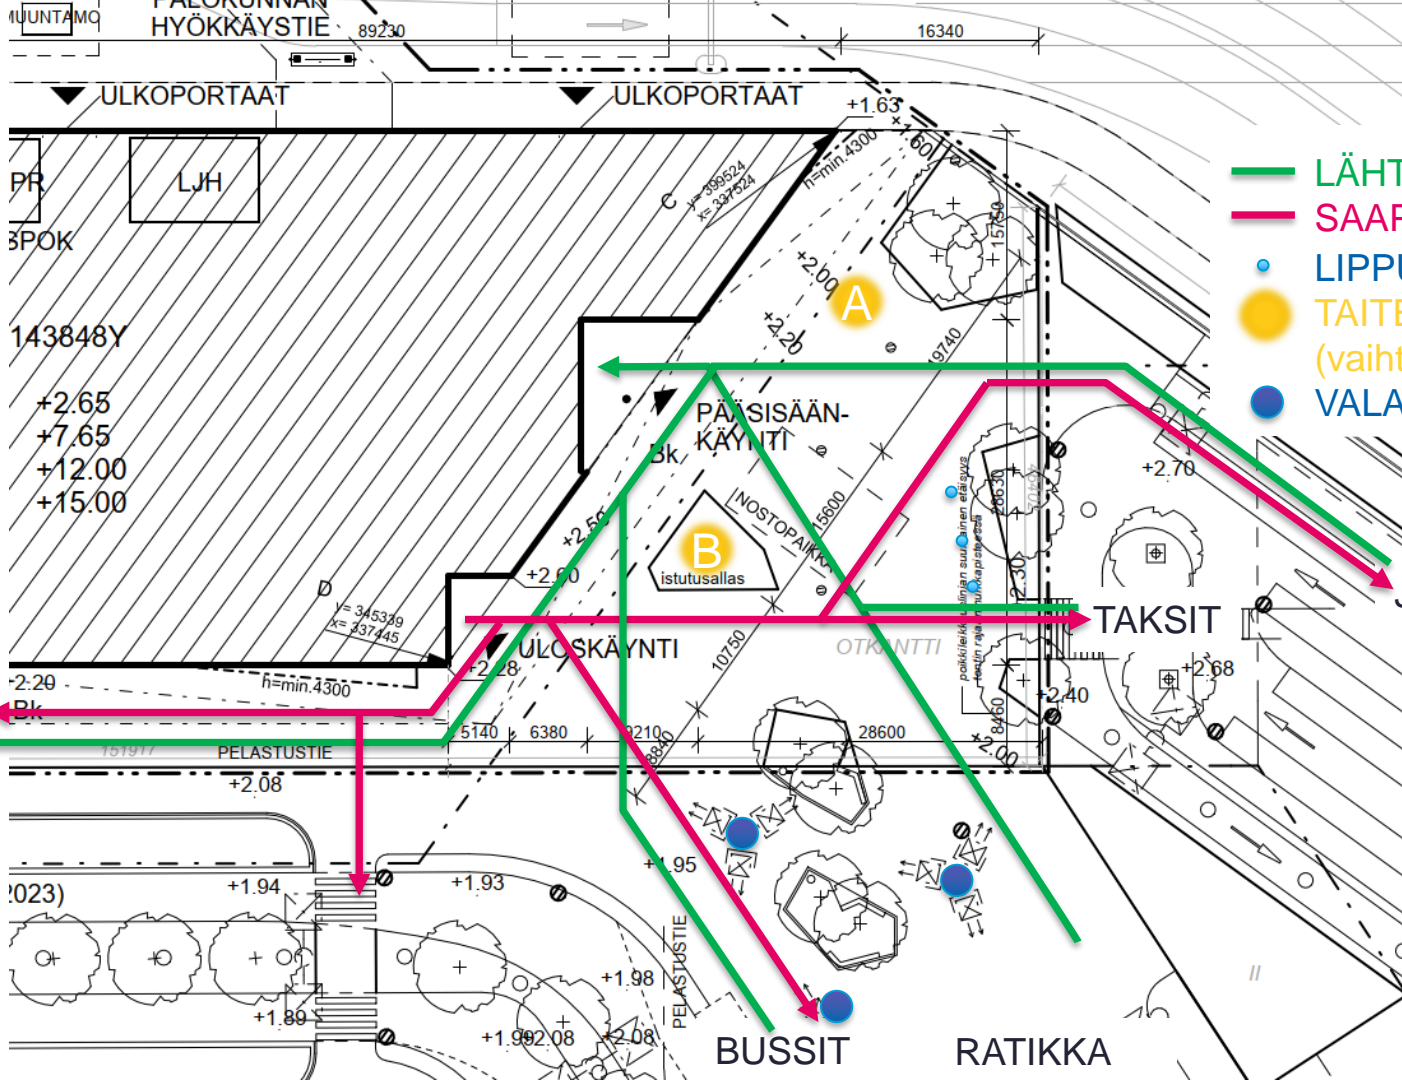

Yhteisterminaalien taiteen sijoituspaikat

CHARTER
BUSSIT

- LÄHTEVÄT
- SAAPUVAT
- LIPPUTANGOT
- TAITEEN PAIKAT
(vaihtoehtoja)
- VALAISIN

Huom! Kuvan pylväiden mitat ovat 1m x 3m.
Pylväät ovat kuvassa havainnollistamassa
mittakaavaa, ei häättävän teoksen muotoa.