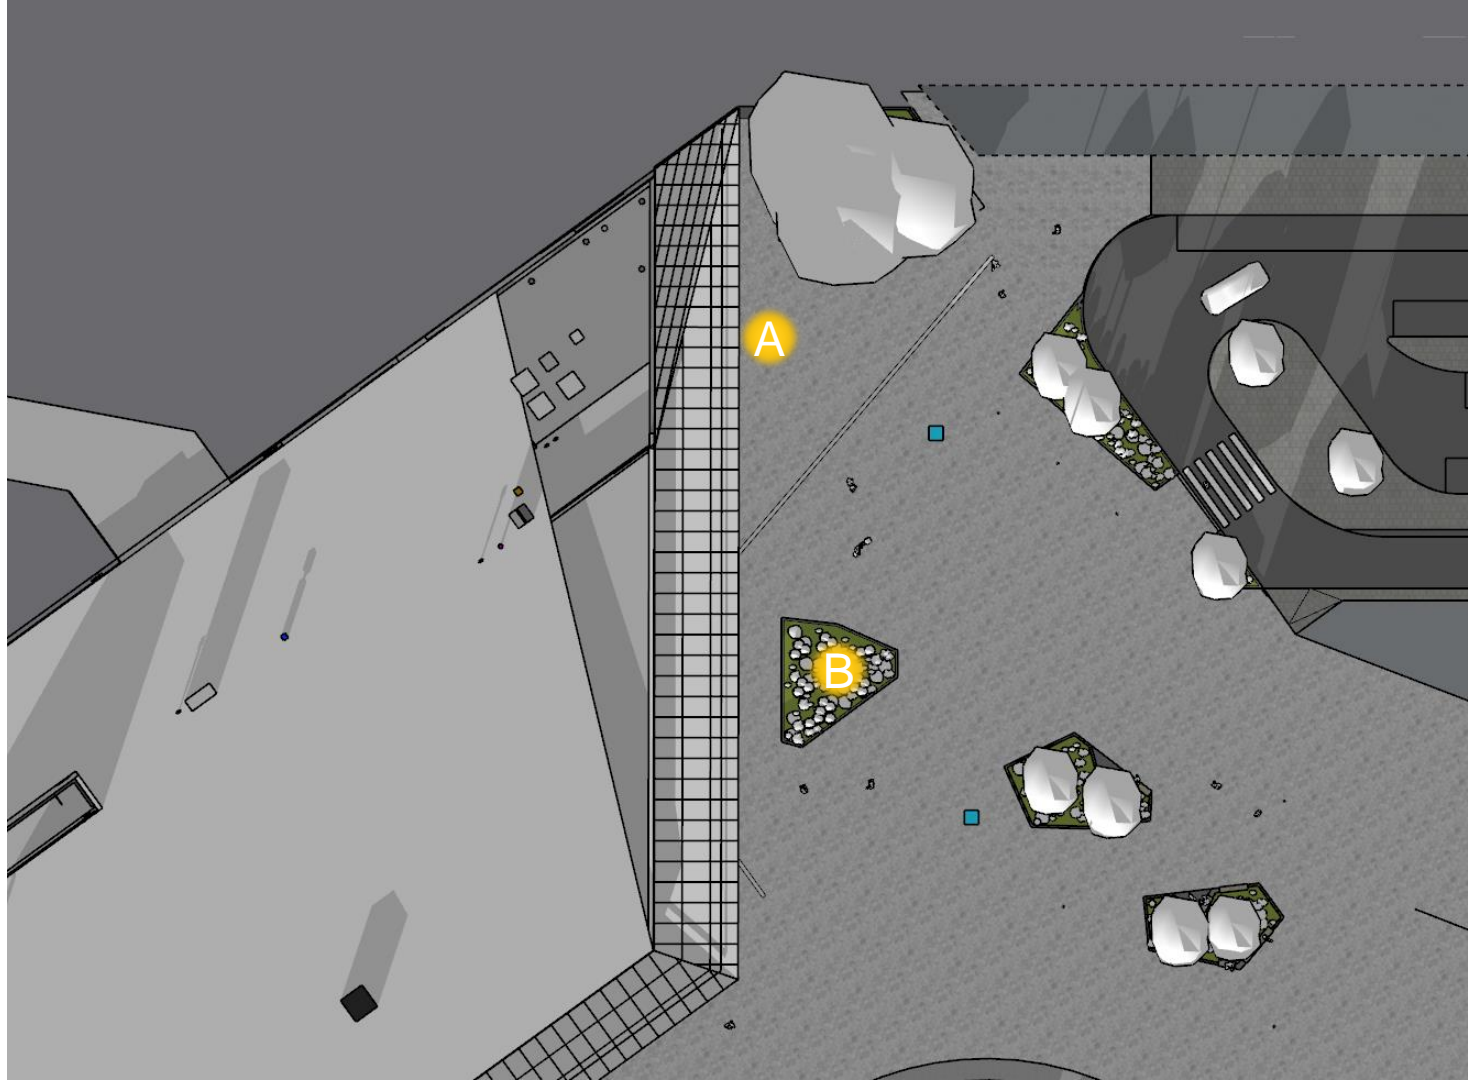

Yhteisterminaalien taiteen sijoituspaikat

CHARTER
BUSSIT

- LÄHTEVÄT
- SAAPUVAT
- LIPPUTANGOT
- TAITEEN PAIKAT
(vaihtoehtoja)
- VALAISIN

Huom! Kuvan pylväiden mitat ovat 1m x 3m.
Pylväät ovat kuvassa havainnollistamassa
mittakaavaa, ei häättävän teoksen muotoa.