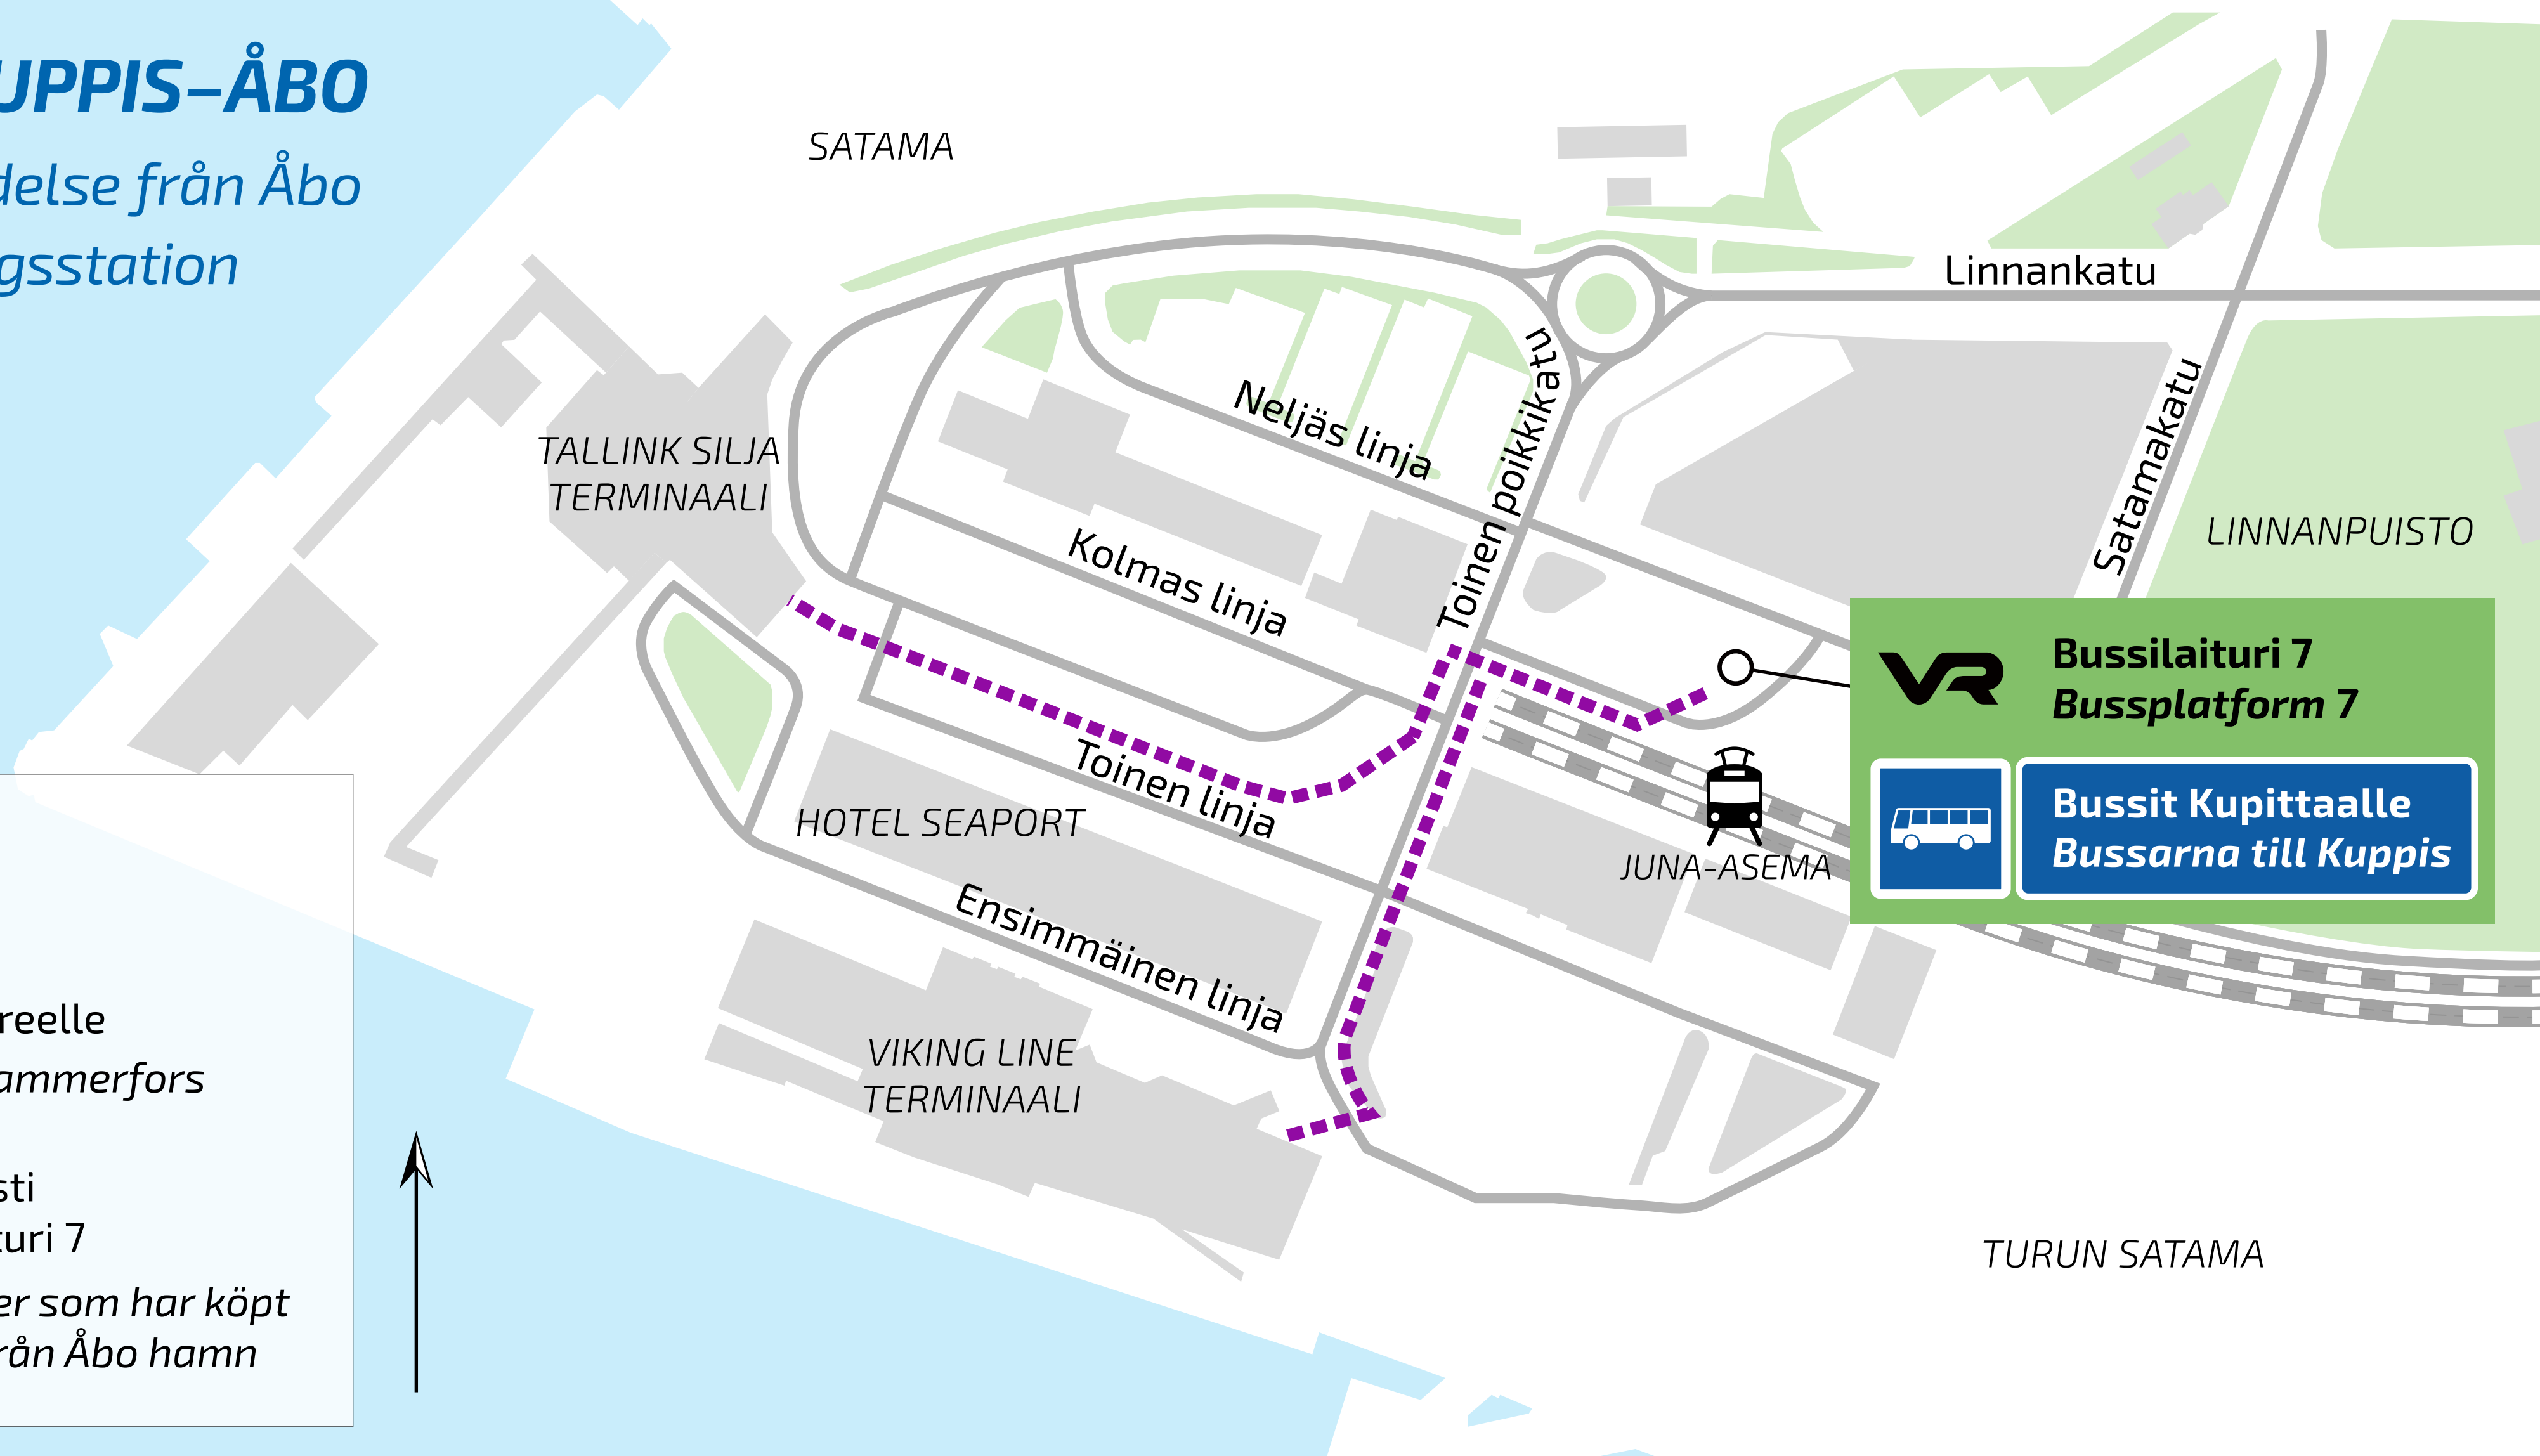

KUPITTA-TURKU-RATAHANKE

VR:n korvaava yhteys Turun satamasta Kupittaa rautatieasemalle

Väylävirasto
Trafikledsverket

BANPROJEKTET KUPPIS-ÅBO

VR:s ersättande förbindelse från Åbo hamn till Kuppis järnvägsstation

LINNANAUKKO

 Jalankulun reitti
Gånggrutt

 Junat satamasta Tampereelle
Tåg från Åbo hamn till Tammerfors

 VR:n buss satamasta asti
junalipun ostaneille, laituri 7
VR:s buss för de personer som har köpt
tågbiljett med avgång från Åbo hamn

TURUN SATAMA