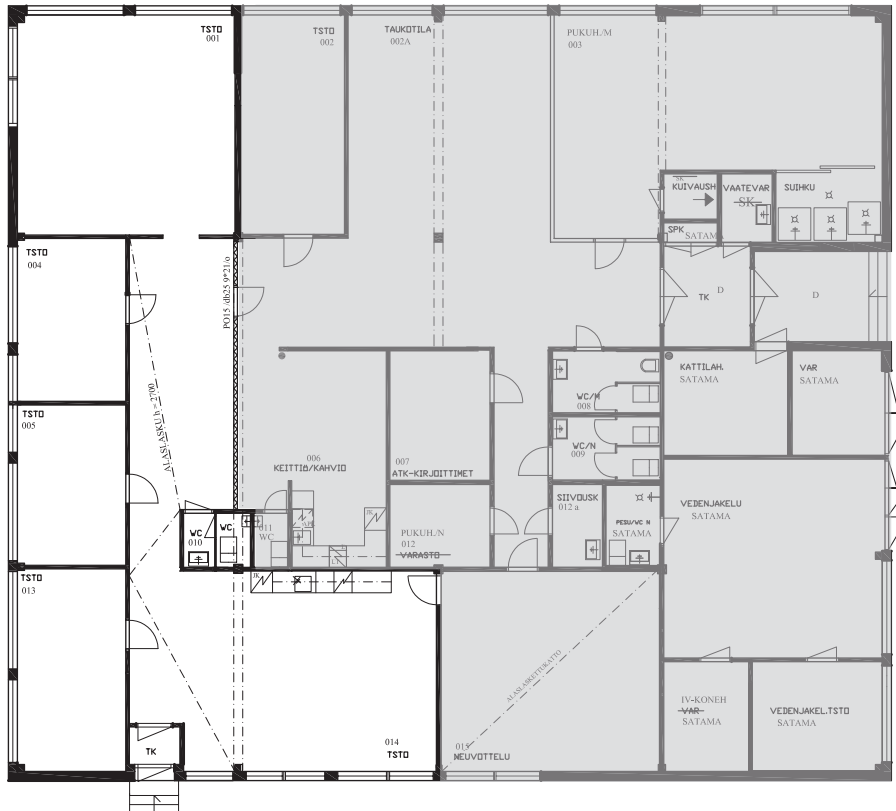

VAPAITA TILOJA VUOKRATTAVANA TURUN SATAMASSA

Toimitila "HEPS" 190 m²

Nosturinkatu