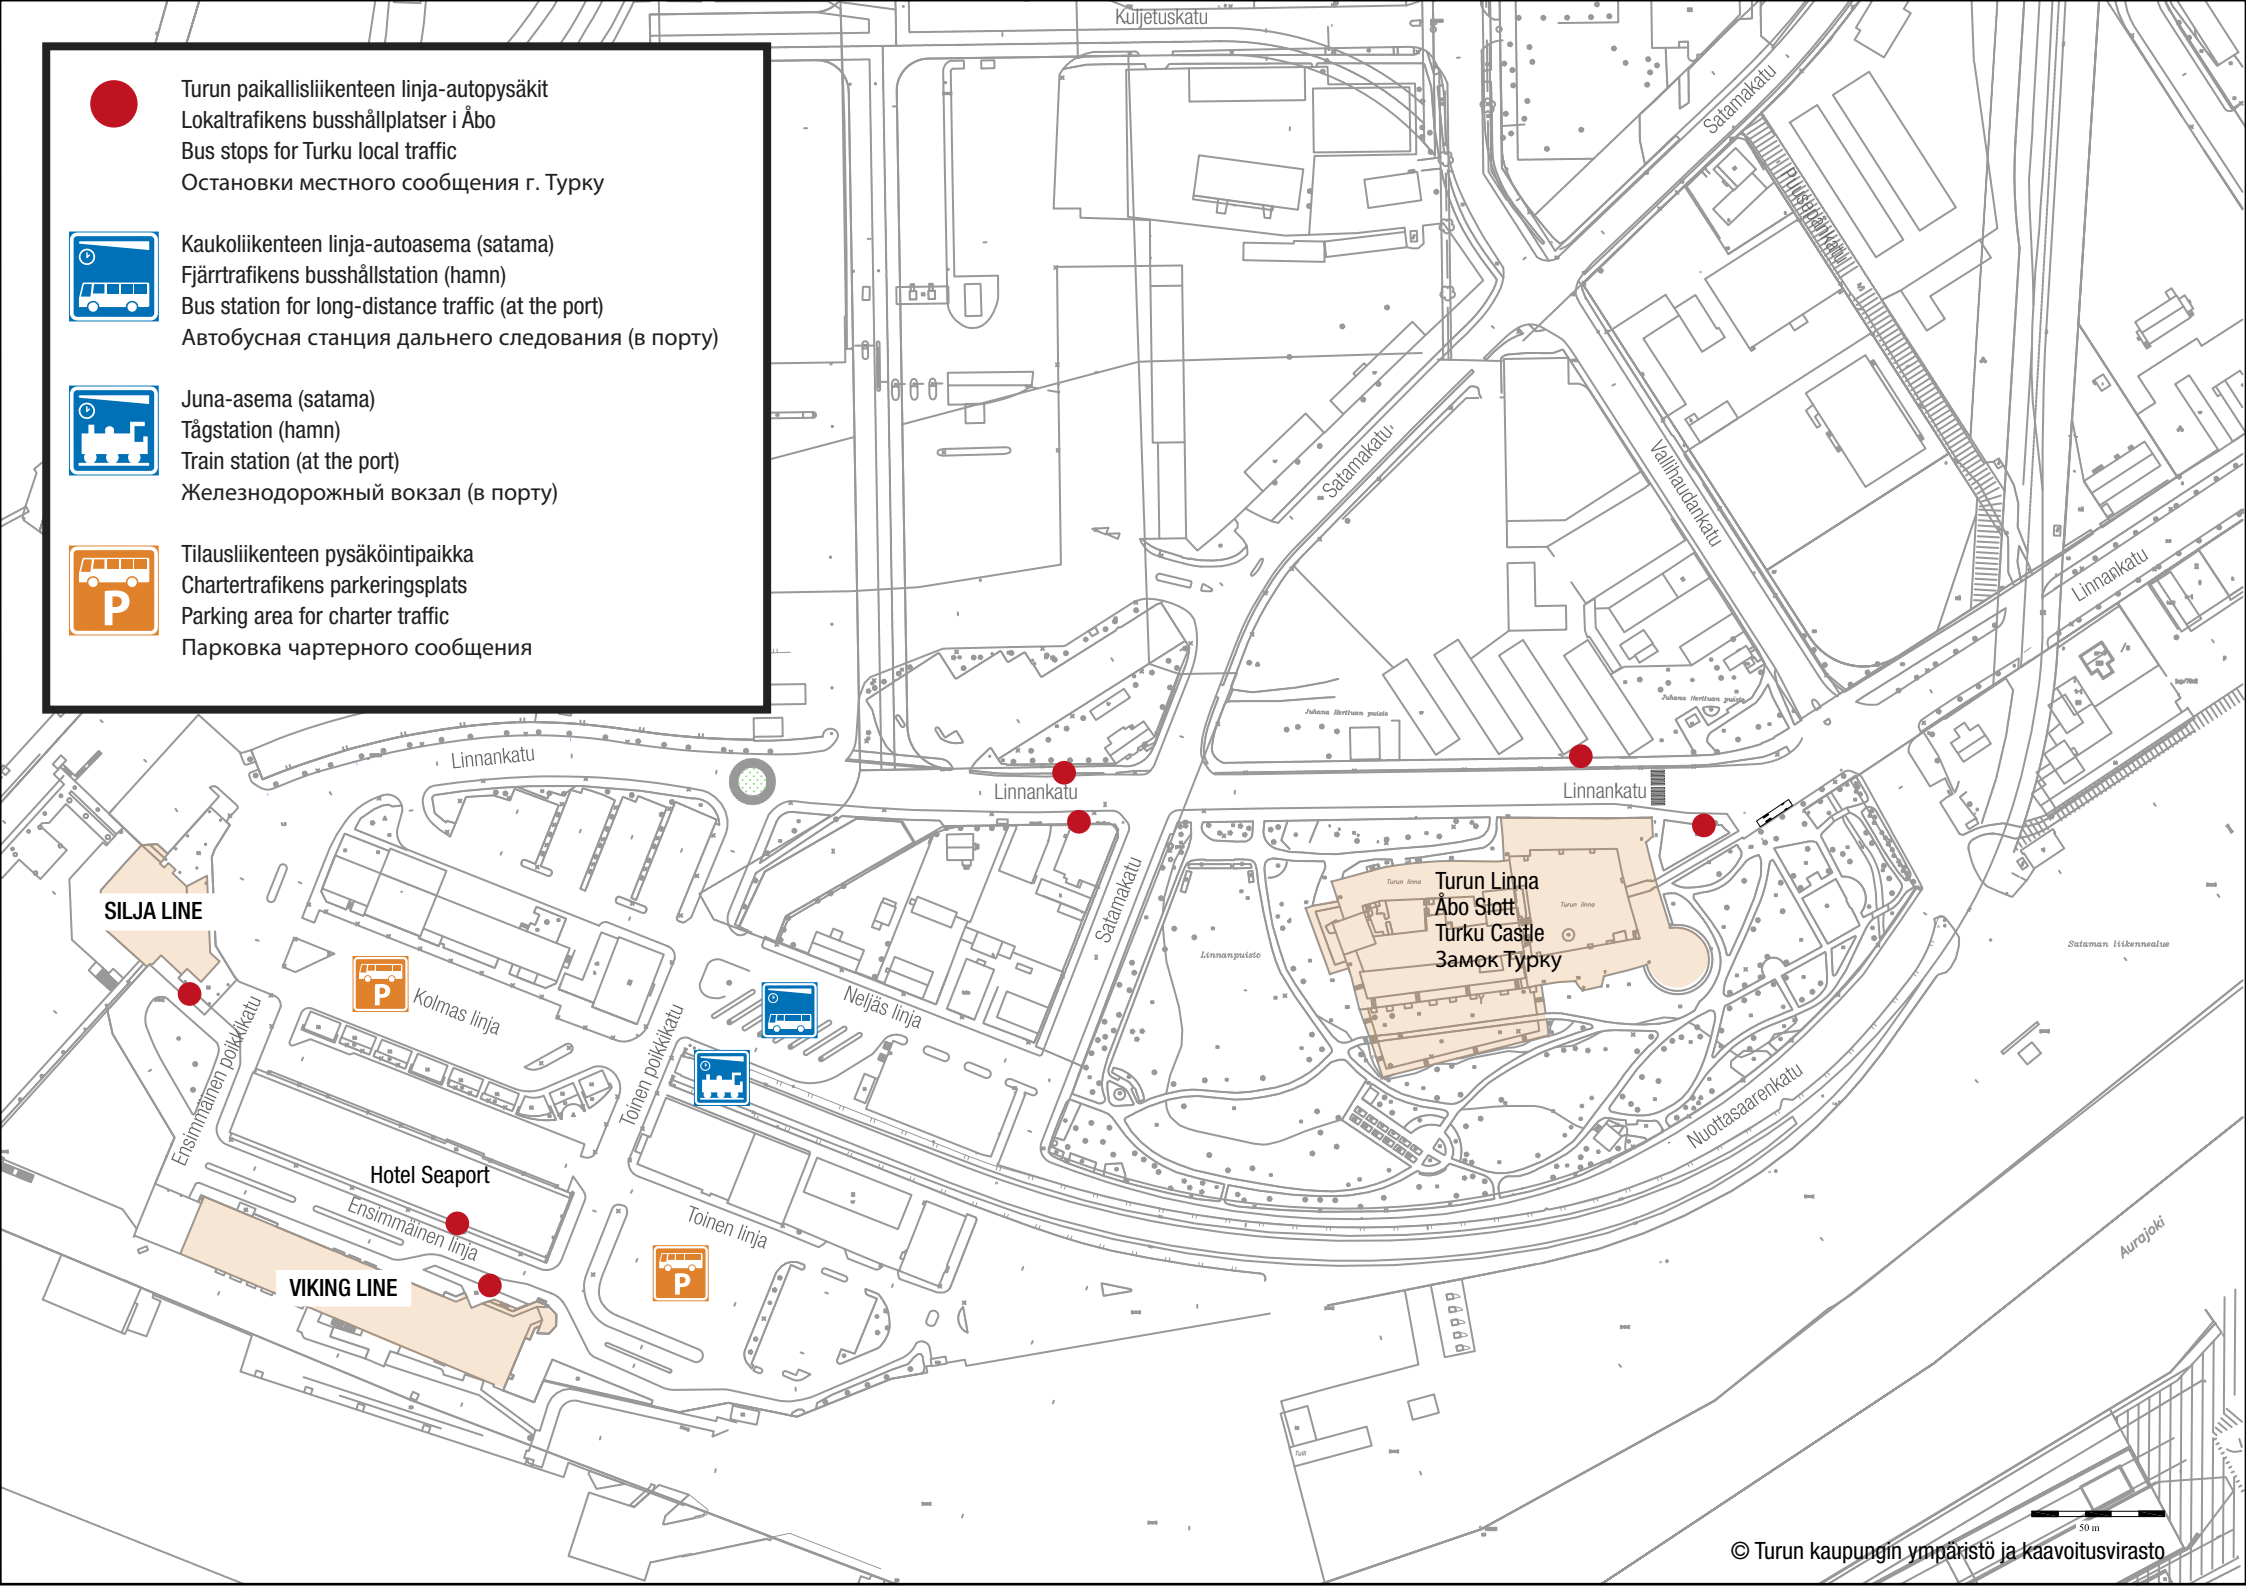

Turun paikallisliikenteen linja-autopysäkit
Lokaltrafikens busshållplatser i Åbo
Bus stops for Turku local traffic
Остановки местного сообщения г. Турку

Kaukoliikenteen linja-autoasema (satama)
Fjärrtrafikens busshållstation (hamn)
Bus station for long-distance traffic (at the port)
Автобусная станция дальнего следования (в порту)

Juna-asema (satama)
Tågstation (hamn)
Train station (at the port)
Железнодорожный вокзал (в порту)

Tilausliikenteen pysäköintipaikka
Chartertrafikens parkeringsplats
Parking area for charter traffic
Парковка чартерного сообщения

SILJA LINE

Kolmas linja

Neljäs linja

Hotel Seaport

VIKING LINE

Turun Linna
Åbo Slott
Turku Castle
Замок Турку