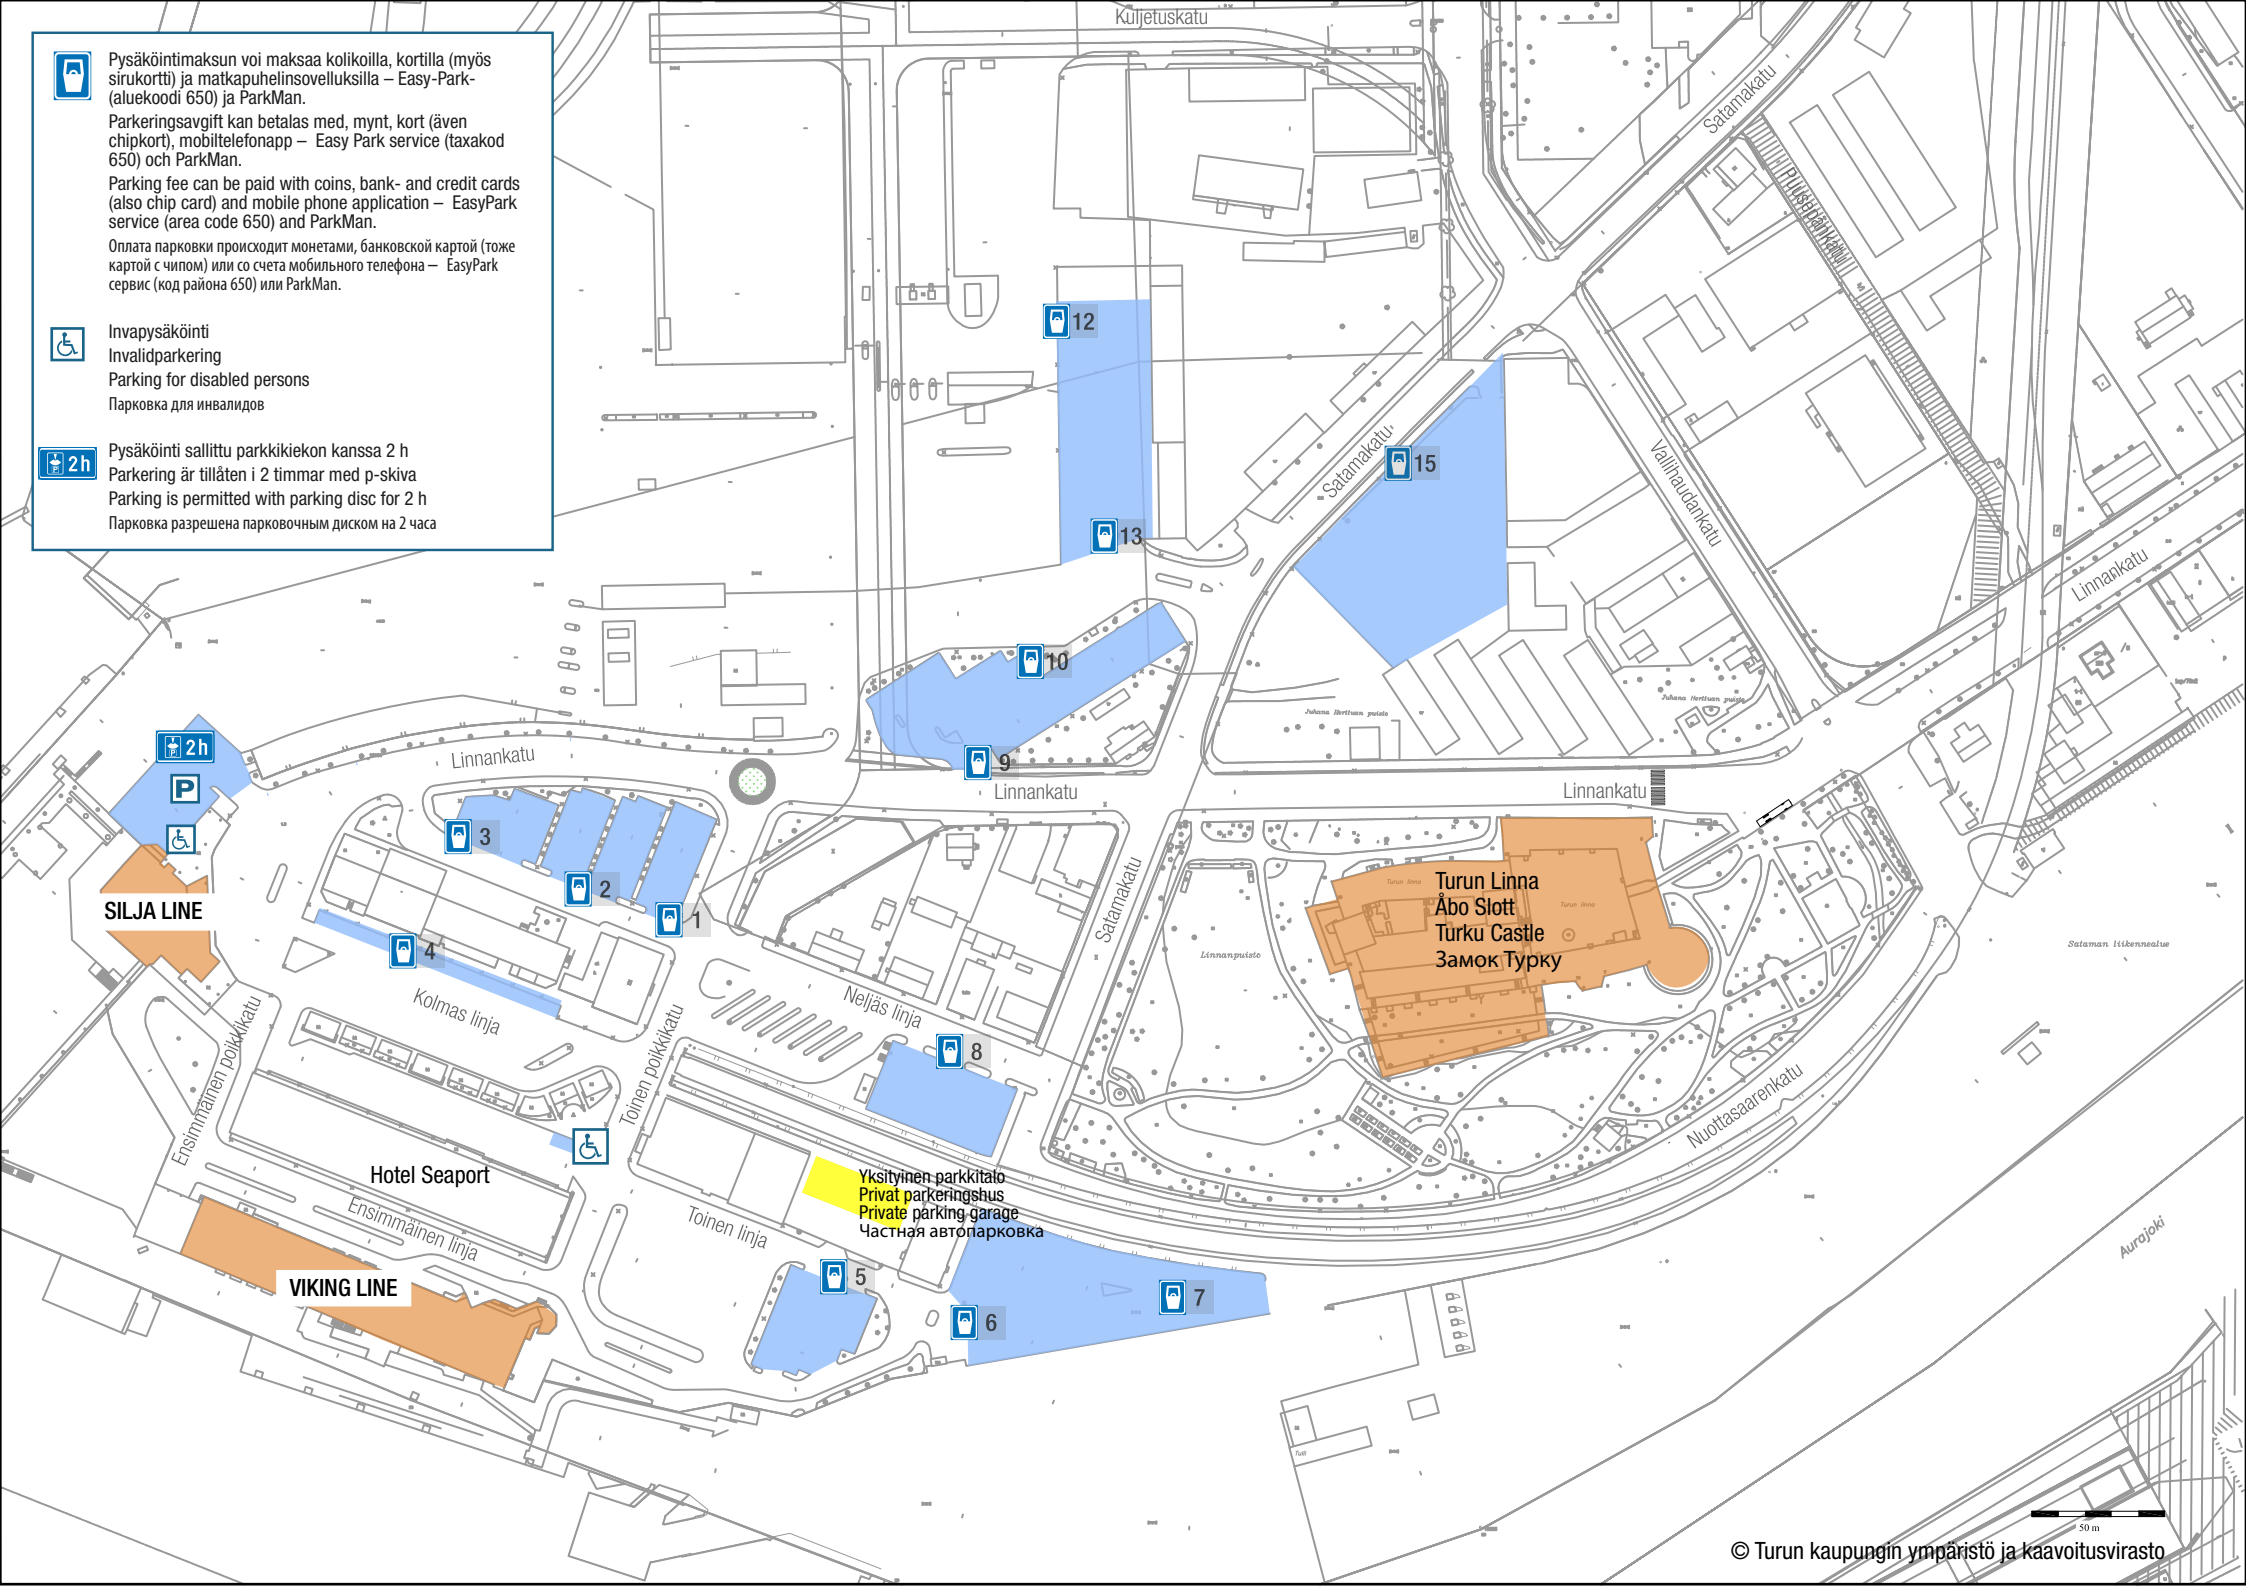

Parking fee can be paid with coins, bank- and credit cards (also chip card) and mobile phone application – EasyPark service (area code 650) and ParkMan.

Оплата парковки происходит монетами, банковской картой (тоже картой с чипом) или со счета мобильного телефона – EasyPark сервис (код района 650) или ParkMan.

Invapysäköinti

Invalidparkering

Parking for disabled persons

Парковка для инвалидов

Pysäköinti sallittu parkkikiekon kanssa 2 h

Parkering är tillåten i 2 timmar med p-skiva

Parking is permitted with parking disc for 2 h

Парковка разрешена парковочным диском на 2 часа

50 m