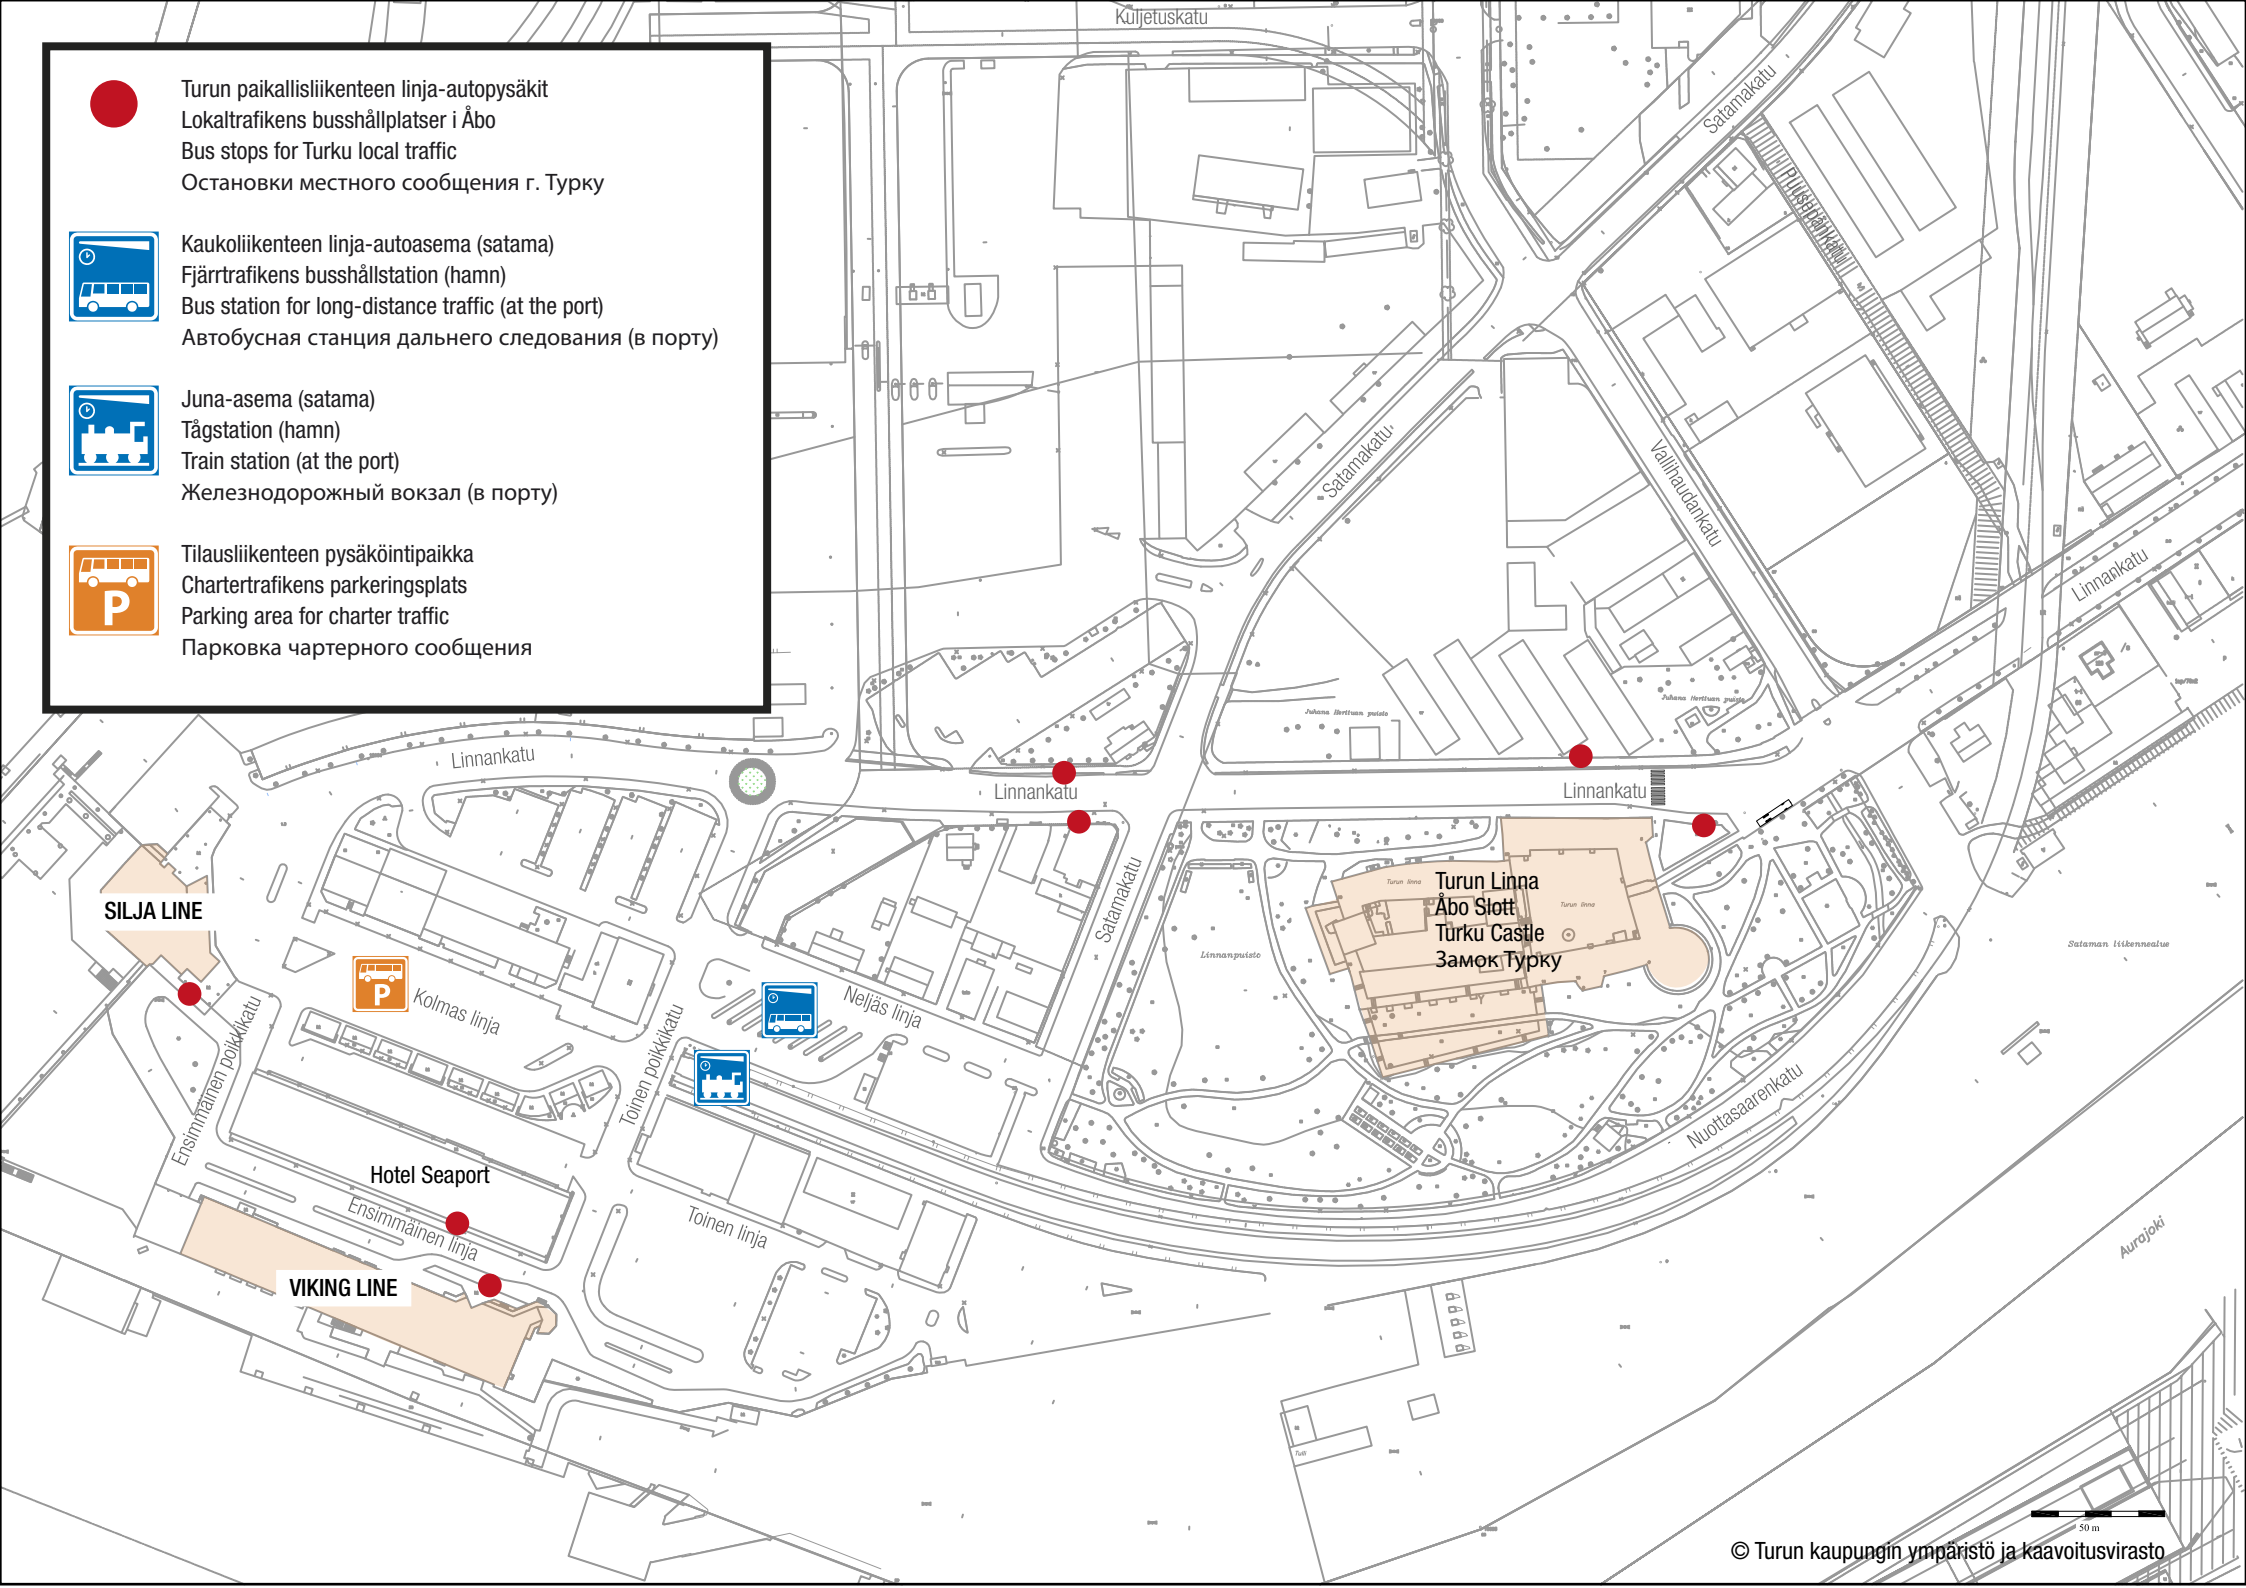

Turun paikallisliikenteen linja-autopysäkit  
Lokaltrafikens busshållplatser i Åbo  
Bus stops for Turku local traffic  
Остановки местного сообщения г. Турку

Kaukoliikenteen linja-autoasema (satama)  
Fjärrtrafikens busshållstation (hamn)  
Bus station for long-distance traffic (at the port)  
Автобусная станция дальнего следования (в порту)

Juna-asema (satama)  
Tågstation (hamn)  
Train station (at the port)  
Железнодорожный вокзал (в порту)

Tilausliikenteen pysäköintipaikka  
Chartertrafikens parkeringsplats  
Parking area for charter traffic  
Парковка чартерного сообщения

SILJA LINE

Kolmas linja

Hotel Seaport

VIKING LINE

Turun Linna  
Åbo Slott  
Turku Castle  
Замок Турку